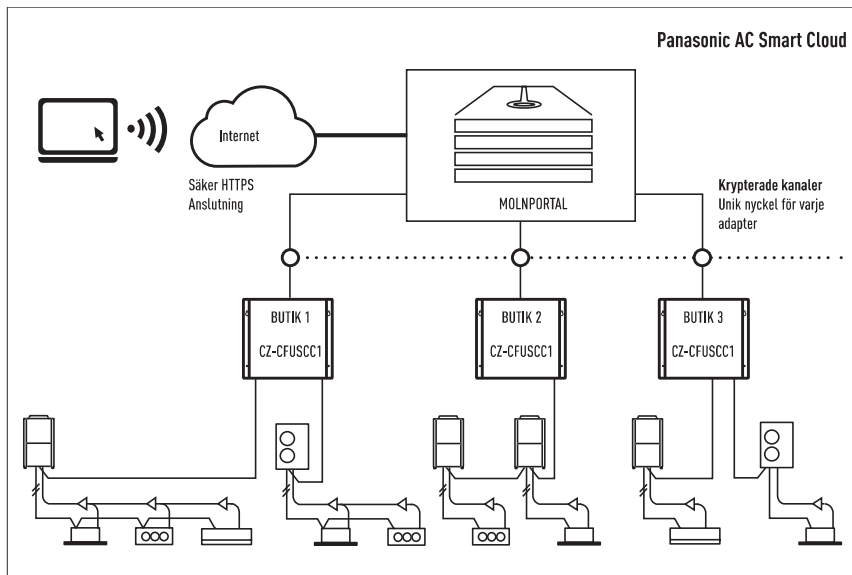

Panasonic AC Smart Cloud

Med Panasonic AC Smart Cloud kan du ha full klimatkontroll för alla dina företag och börja spara! Centralisera kontrollen över dina affärslokaler, oavsett var du befinner dig, dygnet runt. Det spelar ingen roll hur många lokaler du har, eller var de är! Genom ett enkelt klick, får alla dina enheter oavsett plats, statusuppdateringar i realtid för samtliga anläggningar, vilket förebygger haverier och optimerar kostnaderna.

Modell	
CZ-CFUSCC1	NY Climate Cloud-adapter
3G Pack	NYTT 3G-kommunikationspaket (professionell router och SIM-kort) (tillgängligt i september 2016)