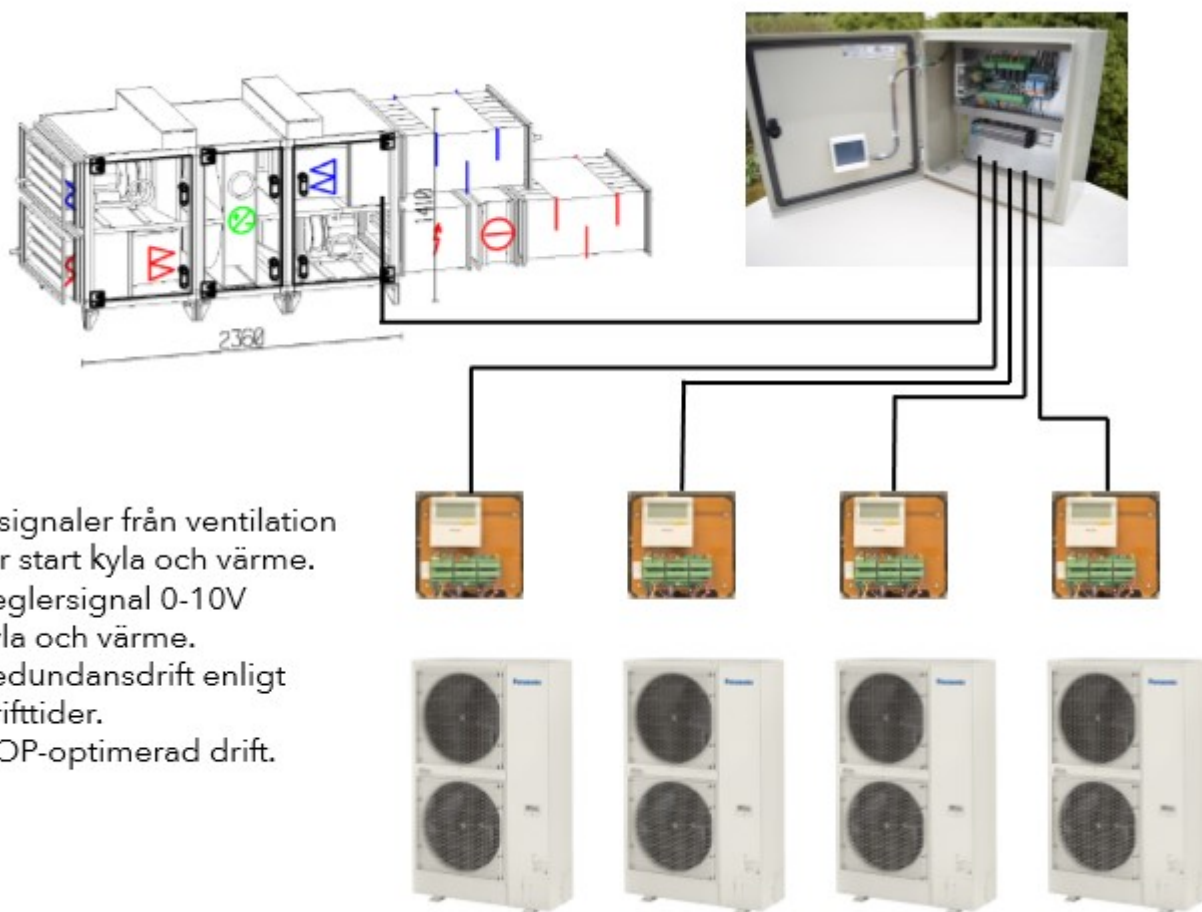

Värmepump ansluten mot ventilation

Nu erbjuder HVACS AB tillsammans med sin styrpartner, Multi Designers, en lösning för att styra värmepumpar som ansluts mot ett ventilationssystem.

MD A-241 med 4st Panasonic värmepumpar